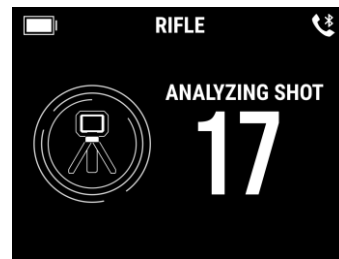

Datenverarbeitung