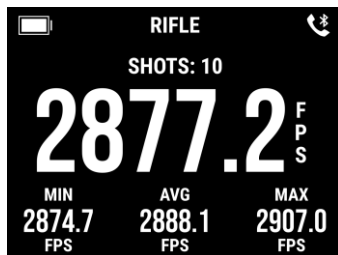

AKKULAUFZEIT

Bis zu 6 Stunden Akkulaufzeit oder 50 Sessions mit maximal 100 Schüsse, bevor eine Synchronisierung mit der Garmin ShotView™ App erforderlich ist.

TECHNISCHE DATEN

XERO C1 PRO	
Abmessungen	77 mm x 60,5 mm x 34,44 mm (ohne Tripod) 130 mm x 115 mm x 138,5 mm (mit Tripod)
Gewicht	105,6 g (ohne Tripod) 161 g (mit Tripod)
Displaytyp	Monochromes, transflektives MIP-Display
Displaygröße	1.3" x 1.7" (33 mm x 44 mm), 2.2" (55 mm) Diagonale
Displayauflösung	240 x 320 Pixel
Geschwindigkeitsbereiche	
Paintball:	180 – 300 FPS 55 – 91 m/s
Bögen:	200 – 350 FPS 60 – 107 m/s
Bolzen:	200 – 600 FPS 60 – 183 m/s
Schrotgeschosse:	500 – 1.700 FPS 152 – 518 m/s
Kurzaffenmunition:	800 – 1.200 FPS 243 – 366 m/s
Langaffenmunition:	1.700 – 5.000 FPS 518 – 1.524 m/s
Kinetische Energie an der Waffenmündung	•
Standardabweichung	•
Extreme Spread	•
Power Factor	•
Durchschnittswerte für Schussfolge	•
Messgenauigkeit	Langwaffe: +/- 0,1% der Zielgeschwindigkeit Bogen/Pistole/Luftgewehr: +/- 0,4% der Zielgeschwindigkeit
Betriebstemperaturbereich	-10° bis 55° C
Konnektivität	Bluetooth / Garmin ShotView™ App
Speicher	50 Sessions mit max. 100 Schüssen bevor eine Synchronisierung mit der Garmin ShotView™ App erforderlich ist
Schnittstelle	USB-C
Datenexport	csv-Dateiexport über die ShotView™ verfügbar
Wasserdicht ¹	IPX7
Akkutyp	Li-Ion
Akkulaufzeit	2.000 Schüsse / Bis zu 6 Stunden

Messwerte - Langwaffe

Messwerte - Kurzwaffe

Schussliste

Schussstatistik

GARMIN SHOTVIEW™ APP

ENTWICKELT FÜR SCHÜTZEN UND SCHÜTZINNEN

Die Smartphone App wurde speziell für die Zusammenarbeit mit dem Xero™ C1 Pro Chronographen entwickelt, damit du deine Geschosdaten aufzeichnen, sortieren und überprüfen kannst.