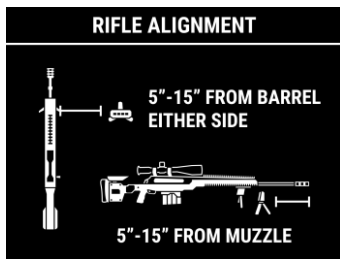

Geräteausrichtung - Langwaffe