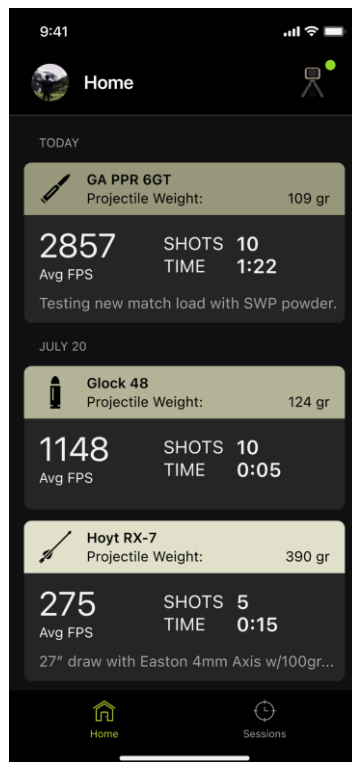

DETAILS MACHEN DEN UNTERSCHIED

Mache dir Notizen und zeichne Details auf, z. B. Kalt- oder Reinigungsschüsse, Verwendung von Schalldämpfern, Wetterbedingungen und mehr.