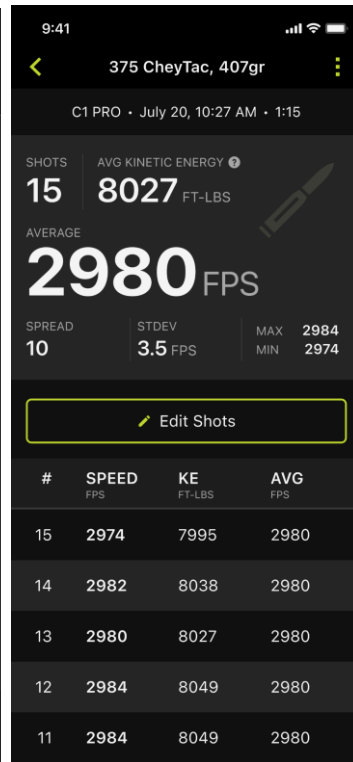

DETAILS MACHEN DEN UNTERSCHIED

Mache dir Notizen und zeichne Details auf, z. B. Kalt- oder Reinigungsschüsse, Verwendung von Schalldämpfern, Wetterbedingungen und mehr.