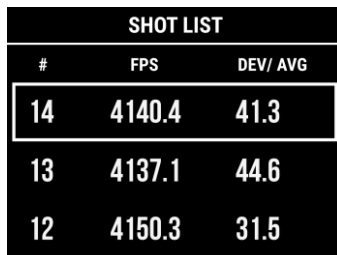

AKKULAUFZEIT

Bis zu 6 Stunden Akkulaufzeit oder 50 Sessions mit maximal 100 Schüsse, bevor eine Synchronisierung mit der Garmin ShotView™ App erforderlich ist.

TECHNISCHE DATEN

XERO C1 PRO	
Abmessungen	77 mm x 60,5 mm x 34,44 mm (ohne Tripod) 130 mm x 115 mm x 138,5 mm (mit Tripod)
Gewicht	105,6 g (ohne Tripod) 161 g (mit Tripod)
Displaytyp	Monochromes, transflektives MIP-Display
Displaygröße	1.3" x 1.7" (33 mm x 44 mm), 2.2" (55 mm) Diagonale
Displayauflösung	240 x 320 Pixel
Geschwindigkeitsbereiche	
Paintball:	180 – 300 FPS 55 – 91 m/s
Bögen:	200 – 350 FPS 60 – 107 m/s
Bolzen:	200 – 600 FPS 60 – 183 m/s
Schrotgeschosse:	500 – 1.700 FPS 152 – 518 m/s
Kurzaffenmunition:	800 – 1.200 FPS 243 – 366 m/s
Langaffenmunition:	1.700 – 5.000 FPS 518 – 1.524 m/s
Kinetische Energie an der Waffenmündung	•
Standardabweichung	•
Extreme Spread	•
Power Factor	•
Durchschnittswerte für Schussfolge	•
Messgenauigkeit	Langwaffe: +/- 0,1% der Zielgeschwindigkeit Bogen/Pistole/Luftgewehr: +/- 0,4% der Zielgeschwindigkeit
Betriebstemperaturbereich	-10° bis 55° C
Konnektivität	Bluetooth / Garmin ShotView™ App
Speicher	50 Sessions mit max. 100 Schüssen bevor eine Synchronisierung mit der Garmin ShotView™ App erforderlich ist
Schnittstelle	USB-C
Datenexport	csv-Dateiexport über die ShotView™ verfügbar
Wasserdicht ¹	IPX7
Akkutyp	Li-Ion
Akkulaufzeit	2.000 Schüsse / Bis zu 6 Stunden

Messwerte - Langwaffe

Messwerte - Kurzwaffe

Schussliste

Schussstatistik

GARMIN SHOTVIEW™ APP

ENTWICKELT FÜR SCHÜTZEN UND SCHÜTZINNEN

Die Smartphone App wurde speziell für die Zusammenarbeit mit dem Xero™ C1 Pro Chronographen entwickelt, damit du deine Geschosdaten aufzeichnen, sortieren und überprüfen kannst.