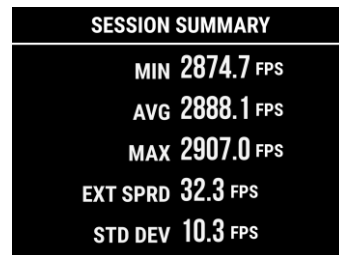

AKKULAUFZEIT

Bis zu 6 Stunden Akkulaufzeit oder 50 Sessions mit maximal 100 Schüsse, bevor eine Synchronisierung mit der Garmin ShotView™ App erforderlich ist.

TECHNISCHE DATEN

XERO C1 PRO	
Abmessungen	77 mm x 60,5 mm x 34,44 mm (ohne Tripod) 130 mm x 115 mm x 138,5 mm (mit Tripod)
Gewicht	105,6 g (ohne Tripod) 161 g (mit Tripod)
Displaytyp	Monochromes, transflektives MIP-Display
Displaygröße	1.3" x 1.7" (33 mm x 44 mm), 2.2" (55 mm) Diagonale
Displayauflösung	240 x 320 Pixel
Geschwindigkeitsbereiche	
Paintball:	180 – 300 FPS 55 – 91 m/s
Bögen:	200 – 350 FPS 60 – 107 m/s
Bolzen:	200 – 600 FPS 60 – 183 m/s
Schrotgeschosse:	500 – 1.700 FPS 152 – 518 m/s
Kurzaffenmunition:	800 – 1.200 FPS 243 – 366 m/s
Langaffenmunition:	1.700 – 5.000 FPS 518 – 1.524 m/s
Kinetische Energie an der Waffenmündung	•
Standardabweichung	•
Extreme Spread	•
Power Factor	•
Durchschnittswerte für Schussfolge	•
Messgenauigkeit	Langwaffe: +/- 0,1% der Zielgeschwindigkeit Bogen/Pistole/Luftgewehr: +/- 0,4% der Zielgeschwindigkeit
Betriebstemperaturbereich	-10° bis 55° C
Konnektivität	Bluetooth / Garmin ShotView™ App
Speicher	50 Sessions mit max. 100 Schüssen bevor eine Synchronisierung mit der Garmin ShotView™ App erforderlich ist
Schnittstelle	USB-C
Datenexport	csv-Dateiexport über die ShotView™ verfügbar
Wasserdicht ¹	IPX7
Akkutyp	Li-Ion
Akkulaufzeit	2.000 Schüsse / Bis zu 6 Stunden

Messwerte - Langwaffe

Messwerte - Kurzwaffe

Schussliste

Schussstatistik

GARMIN SHOTVIEW™ APP

ENTWICKELT FÜR SCHÜTZEN UND SCHÜTZINNEN

Die Smartphone App wurde speziell für die Zusammenarbeit mit dem Xero™ C1 Pro Chronographen entwickelt, damit du deine Geschosdaten aufzeichnen, sortieren und überprüfen kannst.